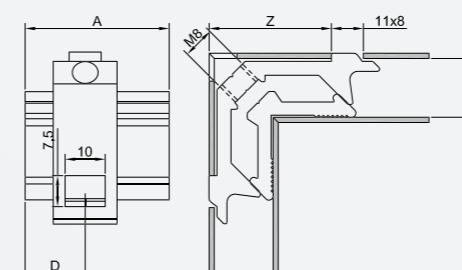

ESCUADRA EUROPEA SIN GUÍA 30

	Artículo	Cota A	Cota C	Cota D	Cota Z	Unidades	Precio
1.	30-3316-125	32.5	16.0	12.5	30.0	250	1,0186
2.	30-3316C	32.5	16.0	-	30.0	250	1,0186
3.	30-3714-125	36.0	14.0	12.5	30.0	250	1,0746
4.	30-3714-150	36.0	16.0	15.0	30.0	250	1,0746
5.	30-3714C	36.0	14.0	-	30.0	250	1,0746
6.	30-3716-150	36.0	16.0	15.0	30.0	200	1,1166
7.	30-3716C	36.0	16.0	-	30.0	200	1,1166
8.	30-3731-150	36.0	31.0	15.0	30.0	100	1,4412
9.	30-3736-150	36.0	36.0	15.0	30.0	100	1,5299
10.	30-3736C	36.0	36.0	-	30.0	100	1,5299
11.	30-3740-150	36.0	40.0	15.0	30.0	100	1,5804
12.	30-4116C	40.0	16.0	-	30.0	150	1,3286

+ ROBUSTA

Escuadra robusta con tiro de 30, fabricada con la base al ancho del tubular y horquilla deslizante para conseguir distintos desplazados, con un ancho de 16.

Datos técnicos

TORNILLERÍA
INOX métrica 8