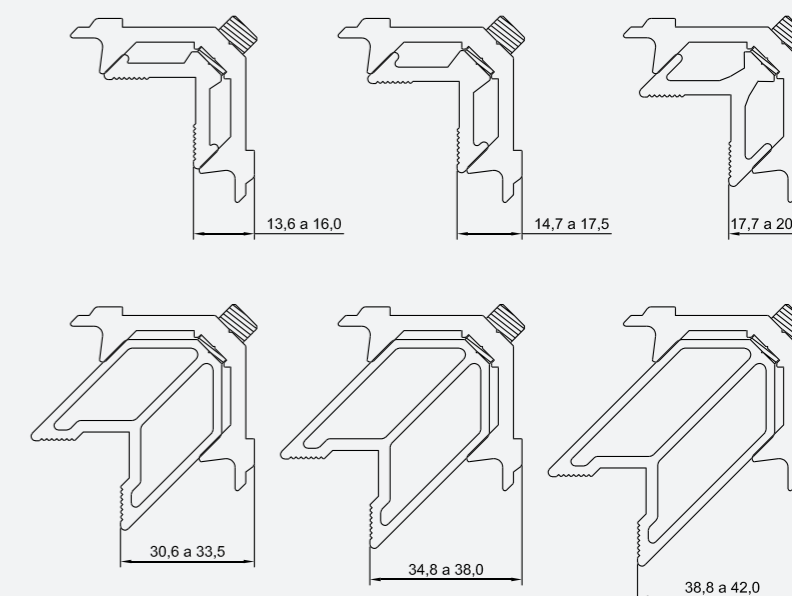

ESCUADRA EUROPEA SIN GUÍA 30

	Artículo	Cota A	Cota C	Cota D	Cota Z	Unidades	Precio
1.	30-3316-125	32.5	16.0	12.5	30.0	250	1,0186
2.	30-3316C	32.5	16.0	-	30.0	250	1,0186
3.	30-3714-125	36.0	14.0	12.5	30.0	250	1,0746
4.	30-3714-150	36.0	16.0	15.0	30.0	250	1,0746
5.	30-3714C	36.0	14.0	-	30.0	250	1,0746
6.	30-3716-150	36.0	16.0	15.0	30.0	200	1,1166
7.	30-3716C	36.0	16.0	-	30.0	200	1,1166
8.	30-3731-150	36.0	31.0	15.0	30.0	100	1,4412
9.	30-3736-150	36.0	36.0	15.0	30.0	100	1,5299
10.	30-3736C	36.0	36.0	-	30.0	100	1,5299
11.	30-3740-150	36.0	40.0	15.0	30.0	100	1,5804
12.	30-4116C	40.0	16.0	-	30.0	150	1,3286

+ ROBUSTA

Escuadra robusta con tiro de 30, fabricada con la base al ancho del tubular y horquilla deslizante para conseguir distintos desplazados, con un ancho de 16.

Datos técnicos

TORNILLERÍA
INOX métrica 8

REF. TROQUELES
PA-30/25

ACCESORIOS
25, 30, 37